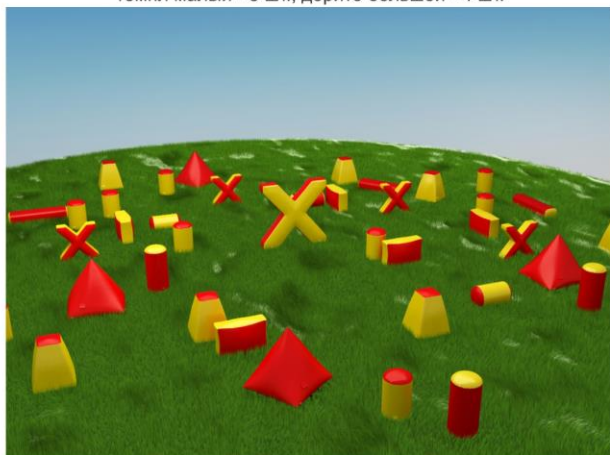

Комплект БАСТИЛИЯ - 268 500 р.

икс большой - 1 шт., икс малый - 4 шт., бим - 4 шт., бочка большая - 4 шт., бочка малая - 12 шт., кирпич - 4 шт., темпл малый - 8 шт., дорито большой - 4 шт.