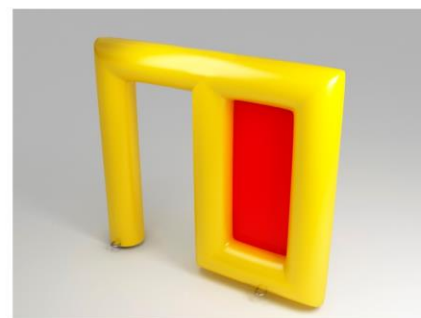

СССР™

Сайт: sssr42.ru. Сообщества: vk.com/sssr142, facebook.com/sssr142
Тел.: 8-902-9833-120, 8-902-9833-210. Моб: +7-903-907-4037. E-mail: sssr42@sssr42.ru

ТЕМПЛ: 1,5 x 1,5 x 1,5 м - 6 800 р.
1,5 x 1,5 x 2,5 м - 8 000 р.

КРЫЛО: 1,9 x 1,5 x 0,5 м - 6 800 р.

ИКС: 1 x 0,5 x 1,5 м - 12 400 р.
2 x 0,8 x 2,5 м - 24 400 р.

ПОЛУАРКА приставная:
2 x 1 x 3 м - 12 800 р.
3 x 1,1 x 3 м - 14 300 р.

ОКНО-1: 2 x 0,25 x 1,75 м - 7 600 р.

ПРОЕМ-1: 2 x 0,25 x 2 м - 7 900 р.

СТЕНА большая-1:
2 x 0,25 x 1,75 м - 7 600 р.

ОКНО-2: 2 x 0,25 x 1,75 м - 15 700 р.

ПРОЕМ-2: 2,3 x 0,25 x 2 м - 17 300 р.

КЛИН-2: 1 x 0,25 x 1 м - 7 700 р.

СТЕНА малая-2:
1 x 0,25 x 1,75 м - 9 700 р.

СТЕНА большая-2:
2 x 0,25 x 1,75 м - 14 400 р.

ВНИМАНИЕ!!! Количество чехлов и насосов при заказе комплекта фигур уточняйте.
Крепления для площадки (крюки, анкеры) приобретаются отдельно.