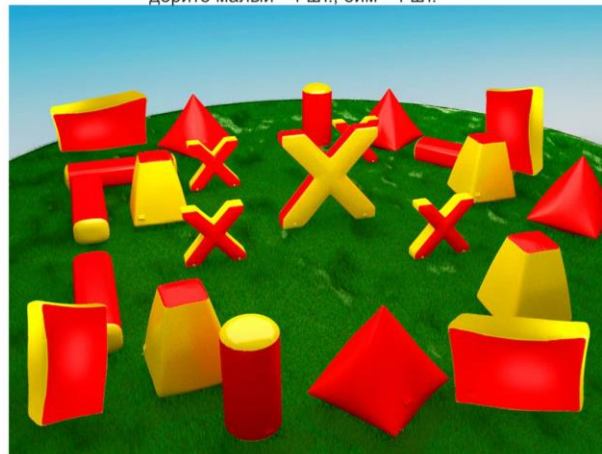

Комплект БАРРИКАДА - 159 600 р.

икс большой - 1 шт., икс малый - 4 шт., кирпич - 4 шт., бочка большая - 2 шт., темпл малый - 4 шт.; дорито малый - 4 шт., бим - 4 шт.