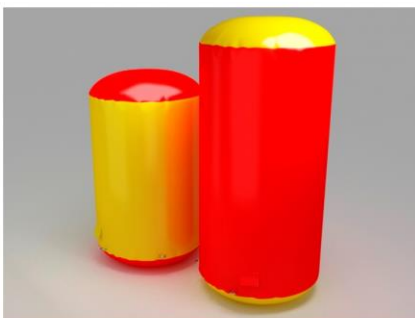

КЕЙК: 1 x 1 x 1 м - 4 300 р.
1 x 1 x 1,5 м - 4 700 р.
1,5 x 1,5 x 1,3 м - 5 700 р.

МОСТ малый: 1,5x1,1x0,5 м - 4 700 р.

ДОРИТО: 1,5 x 1,2 x 1,2 м - 5 000 р.
2,1 x 2,3 x 2,3 м - 6 200 р.

КИРПИЧ: 1 x 0,5 x 1 м - 3 900 р.
1,2 x 0,5 x 2 м - 5 000 р.

БОЧКА: Ø 1 x 1,5 - 5 400 р.
Ø 1,3 x 2 - 7 200 р.

БИМ: 3 x 0,5 x 0,7 м - 5 500 р.

КОЛЕНО: 1 x 1 x 0,7 м - от 5 900 р.

МИНИ М: 2 x 1,25 x 0,5 м - 6 100 р.

КОНУС: Ø 1,25 x 2,1 м - 6 500 р.

ВНИМАНИЕ!!! Количество чехлов и насосов при заказе комплекта фигур уточняйте.
Крепления для площадки (крюки, анкера) приобретаются отдельно.