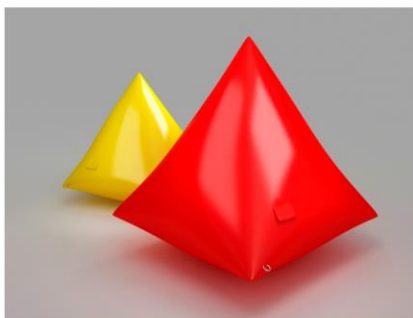

Цветной ПВХ черный, белый, **красный**, **желтый**, серый, синий, **темно-зеленый**, **оранжевый**

КЛИН-1: 1 x 0,25 x 1 м - 5 600 р.

СТЕНА малая-1: 1x0,25x1,75 м - 5 800 р.

ПОВОРОТ: 1 x 1 x 1 м - 6 700 р.

КЕЙК: 1 x 1 x 1 м - 4 300 р.
1 x 1 x 1,5 м - 4 700 р.
1,5 x 1,5 x 1,3 м - 5 700 р.

МОСТ малый: 1,5x1,1x0,5 м - 4 700 р.

ДОРИТО: 1,5 x 1,2 x 1,2 м - 5 000 р.
2,1 x 2,3 x 2,3 м - 6 200 р.

КИРПИЧ: 1 x 0,5 x 1 м - 3 900 р.
1,2 x 0,5 x 2 м - 5 000 р.