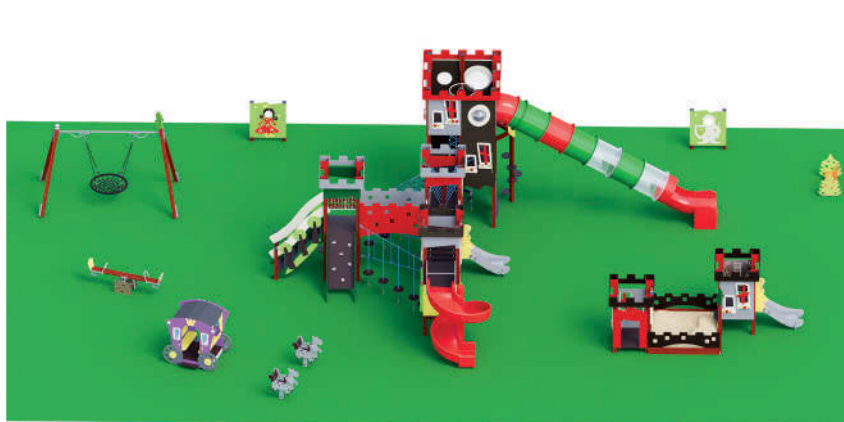

СЕРИЯ КРЕПОСТИ

О СЕРИИ

Серия «Крепости» предлагает удивительные игровые сценарии, которые вдохновляют на физическую, социальную и драматическую игру. Множество возможностей для лазания и ползания помогают детям развить прекрасную координацию. Большое количество игровых модулей помогает выстроить различные сценарии игры, а разноуровневость комплексов позволяет сделать их универсальными для разных возрастных групп. Широкий ассортимент серии способен закрыть различные задачи при проектировании детского игрового пространства.

Великолепные крепости добавляют нотки средневековья любой игровой площадке, привлекая детей для долгой и активной игры.

О СЕРТИФИКАЦИИ

Для изготовления элементов оборудования, мы используем практичные и экологичные материалы, такие как дерево, металл, пластик. Все детское игровое и спортивное оборудование соответствует требованиям ГОСТ РФ и ЕАЭС. Учитывая все эти факторы, оно имеет высокую прочность, износостойкость, что позволяет эксплуатировать его в течение длительного времени.

Группа компаний «СССР» стремится делать оборудование необычным и интересным для детей. Но основной вектор нашего внимания направлен на безопасность. Именно безопасность остается приоритетным направлением на каждом этапе производства.