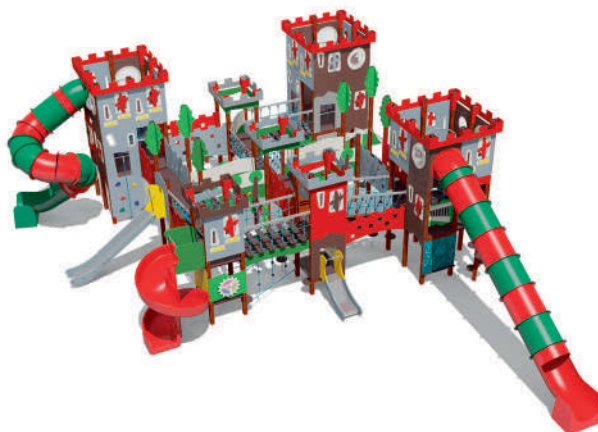

BCT 5003возраст
5-12 лет

Габариты: 11,1 x 5 x 4,45 м
 Высота горки: 1,5 м
 Зона безопасности: 14,1 x 8,5 м
 Высота свободного падения: 2,3 м

BCT 5004возраст
5-14 лет

Габариты: 9,65 x 6,87 x 4,25 м
 Высота горки: 0,5 м; 1,5 м; 1,8 м; 2 м
 Зона безопасности: 13,65 x 10,37 м
 Высота свободного падения: 2 м

BCT 5005возраст
5-14 лет

Габариты: 11,9 x 7,5 x 4,7 м
 Высота горки: 0,5 м; 2 м; 3 м
 Зона безопасности: 15,4 x 11 м
 Высота свободного падения: 2 м

BCT 5006возраст
5-14 лет

Габариты: 11,35 x 10,4 x 4,6 м
 Высота горки: 0,5 м; 1,8 м; 2 м; 3,2 м
 Зона безопасности: 14,85 x 13,9 м
 Высота свободного падения: 2 м

ВСТ 5007возраст
5-14 лет

Габариты: 10 x 12,3 x 4,5 м
 Высота горки: 0,5 м; 1,8 м; 2 м; 3,2 м
 Зона безопасности: 13,5 x 15,8 м
 Высота свободного падения: 2 м

ВСТ 5008возраст
5-14 лет

Габариты: 12,3 x 14,25 x 4,6 м
 Высота горки: 0,5 м; 1,5 м; 1,8 м; 2 м; 3 м
 Зона безопасности: 15,8 x 17,75 м
 Высота свободного падения: 2 м