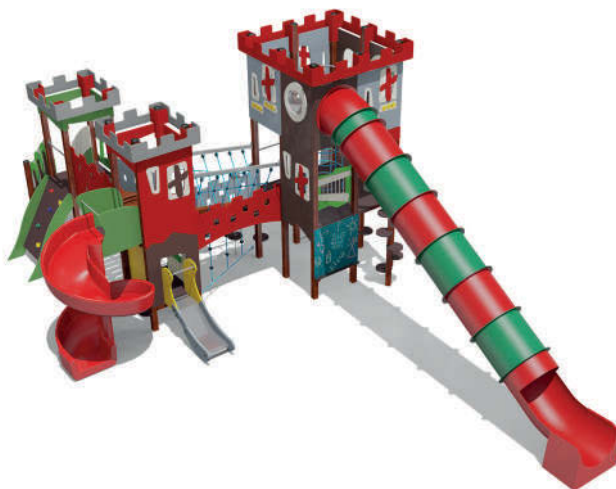

BCT 5005

возраст
5-14 лет

Габариты: 11,9 x 7,5 x 4,7 м
Высота горки: 0,5 м; 2 м; 3 м
Зона безопасности: 15,4 x 11 м
Высота свободного падения: 2 м