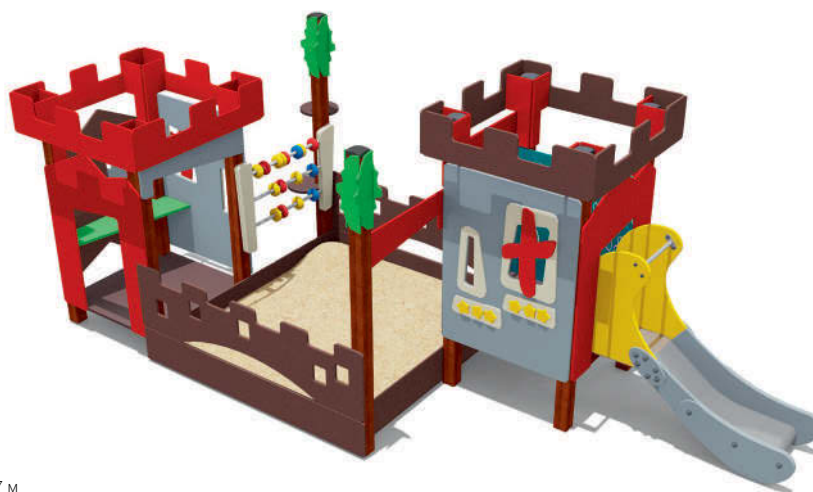

Качели ВСТ 5212 с подвесом ВСТ 1224/6

ПЕСОЧНЫЕ ДВОРИКИ И ПЕСОЧНИЦЫ

ВСТ 5131

возраст
2-10 лет

Габариты: 2,2 x 2,3 x 2,1 м
Зона безопасности: 4,2 x 4,3 м
Высота свободного падения: 1,3 м

ВСТ 5132

возраст
2-10 лет

Габариты: 3,25 x 2,09 x 1,9 м
Зона безопасности: 5,25 x 4,09 м
Высота свободного падения: 1,2 м

ВСТ 5133

возраст
2-10 лет

Габариты: 5,6 x 2,23 x 2,35 м
Высота горки: 0,7 м
Зона безопасности: 9,1 x 5,23 м
Высота свободного падения: 0,7 м