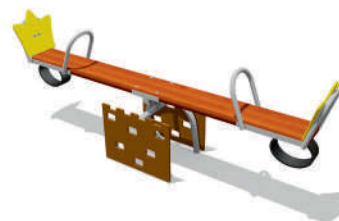

Песочница ВСТ 5131

КАЧАЛКИ И БАЛАНСИРЫ

Качалка ВСТ 5255

ВСТ 5241

возраст
3-12 лет

Габариты: 2,23 x 0,430 x 0,84 м
Зона безопасности: 5,23 x 3,43 м
Высота свободного падения: 1,1 м

ВСТ 5242

возраст
3-12 лет