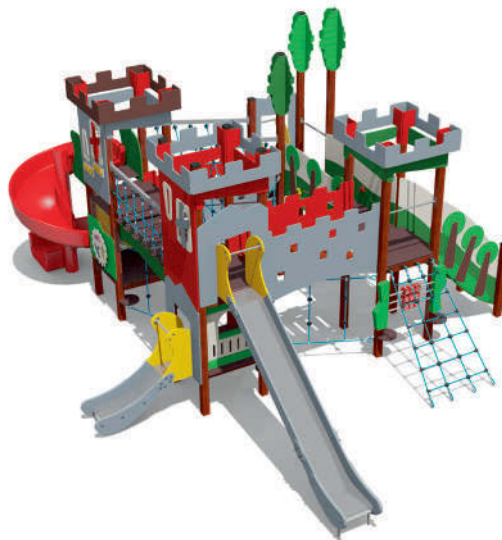

ДЕТСКИЕ ИГРОВЫЕ КОМПЛЕКСЫ

Детский игровой комплекс BCT 5011

BCT 5000возраст
3-7 лет

Габариты: 2,55 x 1,215 x 2,15 м
 Высота горки: 0,5 м
 Зона безопасности: 6,05 x 4,22 м
 Высота свободного падения: 0,5 м

BCT 5001возраст
5-12 лет

Габариты: 4,4 x 2,5 x 3,45 м
 Высота горки: 1,5 м
 Зона безопасности: 7,9 x 5,5 м
 Высота свободного падения: 1,5 м

BCT 5002возраст
5-12 лет

Габариты: 3,44 x 4,36 x 3,8 м
 Высота горки: 1,5 м
 Зона безопасности: 6,73 x 7,8 м
 Высота свободного падения: 1,5 м

BCT 5003возраст
5-12 лет

Габариты: 11,1 x 5 x 4,45 м
 Высота горки: 1,5 м
 Зона безопасности: 14,1 x 8,5 м
 Высота свободного падения: 2,3 м

BCT 5004возраст
5-14 лет

Габариты: 9,65 x 6,87 x 4,25 м
 Высота горки: 0,5 м; 1,5 м; 1,8 м; 2 м
 Зона безопасности: 13,65 x 10,37 м
 Высота свободного падения: 2 м