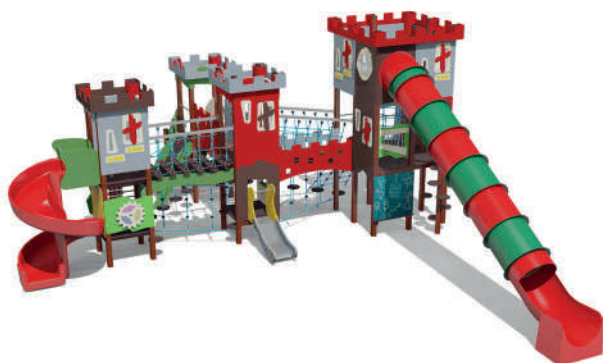

ВСТ 5007

возраст
5-14 лет

Габариты: 10 x 12,3 x 4,5 м
Высота горки: 0,5 м; 1,8 м; 2 м; 3,2 м
Зона безопасности: 13,5 x 15,8 м
Высота свободного падения: 2 м