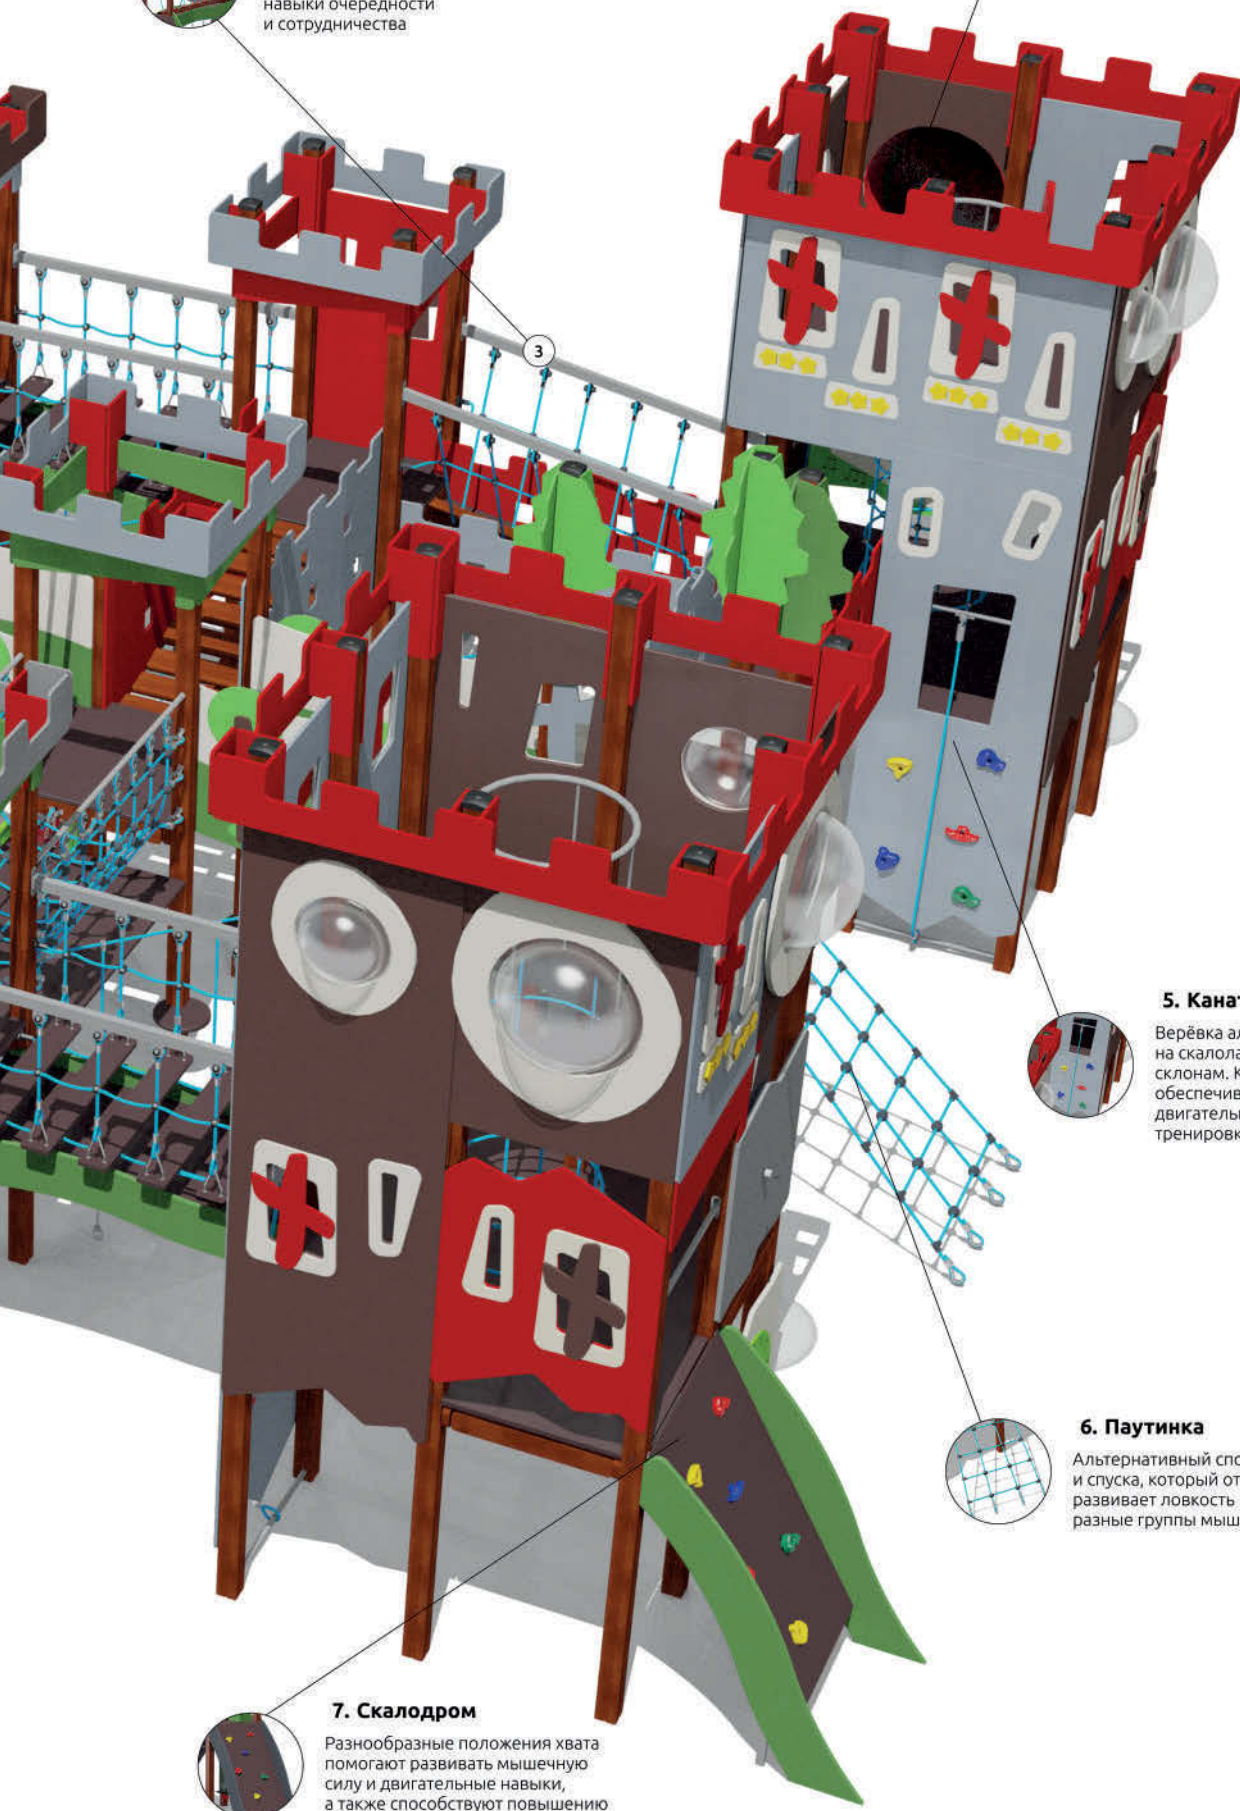

2. Винтовая горка

Скользя с горки вниз, идёт активная тренировка мышц туловища. Ожидая своей очереди, дети осваивают навык очередности

9. Тропинка

Развивает чувство баланса и способствует пониманию пространства, что помогает детям научиться правильно оценивать расстояния

8. Лесенки

Восхождение по ступенькам вверх — отличная кардио тренировка для ребёнка

3. Канатный мостик

Стимулирует чувство равновесия и пространства, поддерживает навыки очередности и сотрудничества

4. Макет «Музыка»

Тональность музыкальной панели стимулирует логическое и творческое мышление у детей любых возрастов

5. Канат

Верёвка альпиниста приглашает на скалолазание по крутым склонам. Комбинация движений обеспечивает отличную двигательную и мышечную тренировку