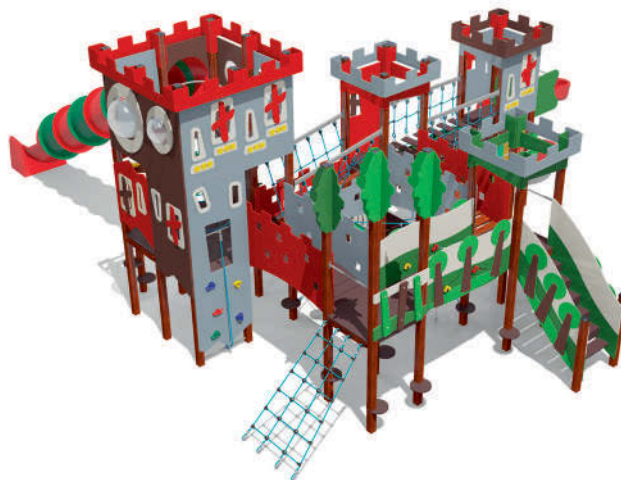

BCT 5003возраст
5-12 лет

Габариты: 11,1 x 5 x 4,45 м
 Высота горки: 1,5 м
 Зона безопасности: 14,1 x 8,5 м
 Высота свободного падения: 2,3 м

BCT 5004возраст
5-14 лет

Габариты: 9,65 x 6,87 x 4,25 м
 Высота горки: 0,5 м; 1,5 м; 1,8 м; 2 м
 Зона безопасности: 13,65 x 10,37 м
 Высота свободного падения: 2 м

BCT 5005возраст
5-14 лет

Габариты: 11,9 x 7,5 x 4,7 м
 Высота горки: 0,5 м; 2 м; 3 м
 Зона безопасности: 15,4 x 11 м
 Высота свободного падения: 2 м

BCT 5006возраст
5-14 лет

Габариты: 11,35 x 10,4 x 4,6 м
 Высота горки: 0,5 м; 1,8 м; 2 м; 3,2 м
 Зона безопасности: 14,85 x 13,9 м
 Высота свободного падения: 2 м