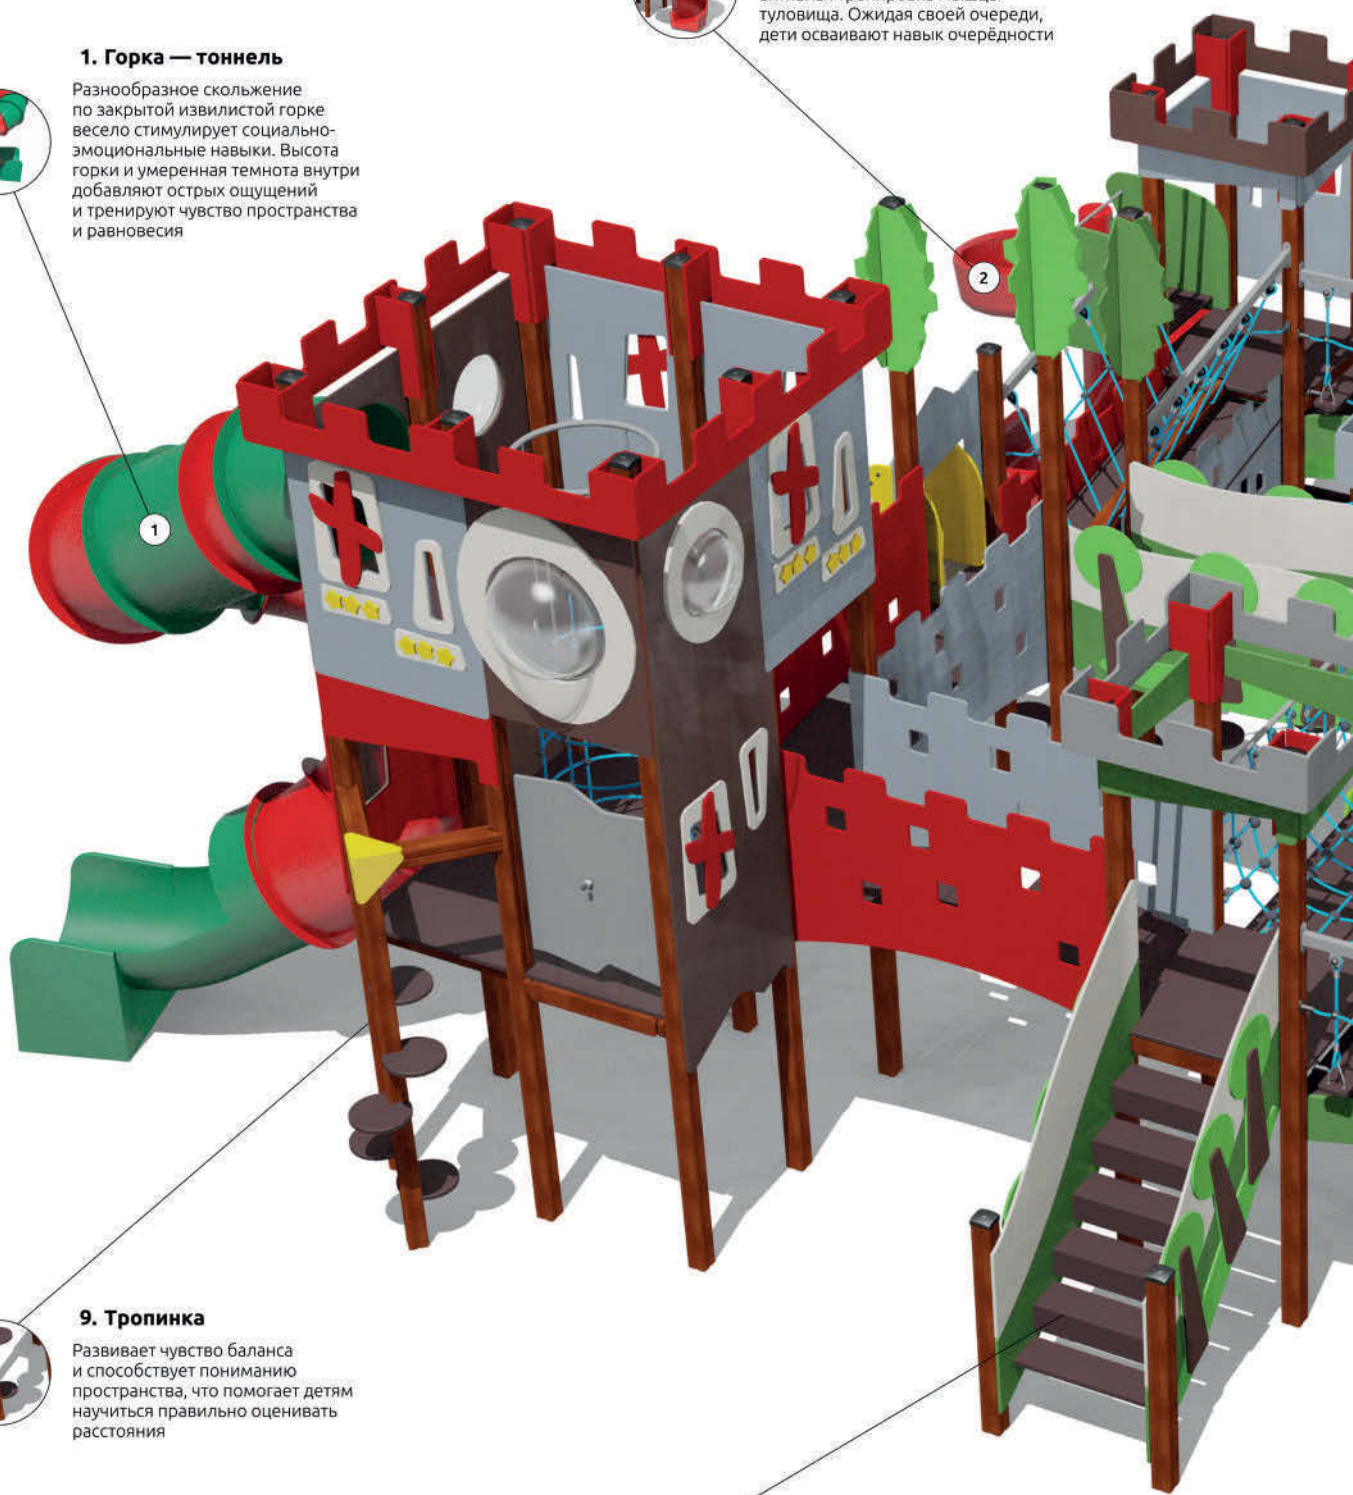

1. Горка — тоннель

Разнообразное скольжение по закрытой извилистой горке весело стимулирует социально-эмоциональные навыки. Высота горки и умеренная темнота внутри добавляют острых ощущений и тренируют чувство пространства и равновесия

2. Винтовая горка

Скользя с горки вниз, идёт активная тренировка мышц туловища. Ожидая своей очереди, дети осваивают навык очередности

9. Тропинка

Развивает чувство баланса и способствует пониманию пространства, что помогает детям научиться правильно оценивать расстояния

8. Лесенки

Восхождение по ступенькам вверх — отличная кардио тренировка для ребёнка

3. Канатный мостик

Стимулирует чувство равновесия и пространства, поддерживает навыки очередности и сотрудничества

4. Макет «Музыка»